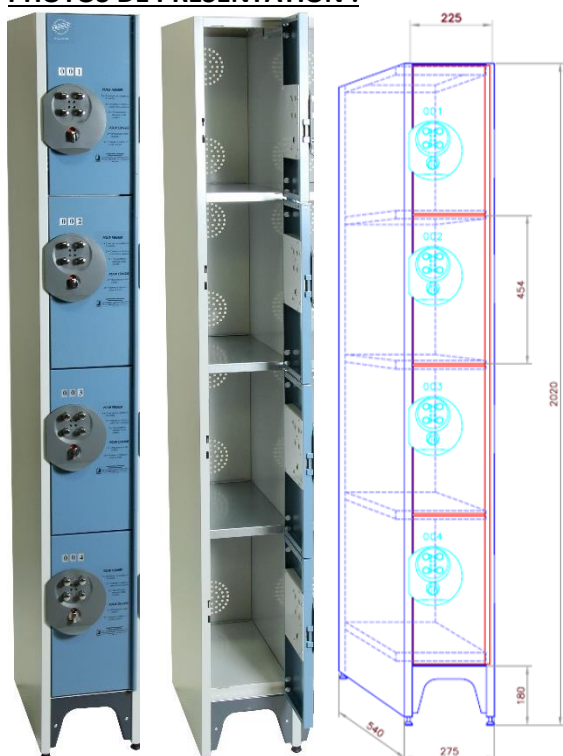

PHOTOS DE PRESENTATION :

BVCert. 6022475

CORPS & PORTES :  **Beige Ingénu Ral 9002 mat D1036 :**
CHOIX DES COLORIS PORTES :

-  Bleu Taubenblau Ral 5014 mat D1036
-  Bleu Electrique Ral 5012 mat D1036
-  Jaune Blé Ral 1021 mat D1036
-  Vert Printemps Ral 6018 mat D1036
-  Bleu Ultra-marine Ral 5002 mat D1036
-  Gris Granit Ral 7024 mat D1036
-  Violet Bruyère Ral 4003 mat D1036
-  Rouge Coquelicot Ral 3020 mat D1306

DESCRIPTIF TECHNIQUE DU CASIER TYPE 4025 :
IDEAL POUR : Etablissements scolaires, Salles de sport, Tourisme

DIMENSIONS : 1 colonne de 4 cases (Hauteur : 45 cm Largeur : 25 cm Profondeur : 54 cm) **Hauteur Hors Tout : 202 cm – Avec pan Incliné 222 cm – Avec montants courts 192 cm.**
AMENAGEMENT : Serrure de votre choix.

IMPLANTATION : Éléments individuels ou bloc(s) de plusieurs éléments (1 à ∞), cela améliore la stabilité des meubles.

MATIERES / COMPOSITION : Ce meuble est fabriqué en tôles électrozinguées, galvanisées et prélaquées de 10/10^{ème} à 25/10^{ème} d'épaisseur de première qualité. La tôle électrozinguée est recouverte d'une peinture hydrosoluble cuite au four, classée M2 pour sa résistance au feu. Les serrures CIMM sont un assemblage de pièces en plastique haute résistance, de pièces de décolletage et de pièces de tôlerie.

OPTIONS DISPONIBLES : Pan incliné, montants courts, plinthe, tablette, tube portemanteau, Porte-étiquette, Regards Plexiglass, Double entrée, ouverture centralisée.

POIDS : 44 kg le meuble individuel.

GARANTIE : Ce matériel est garanti pendant 5 ans contre les défauts et vices de fabrication.