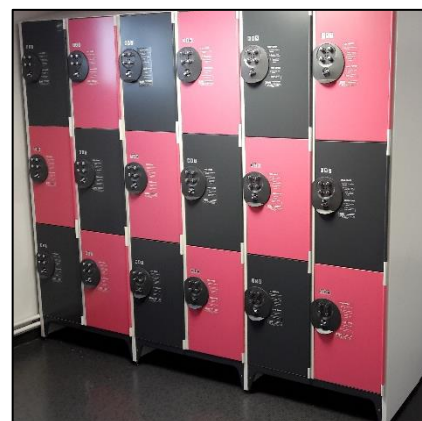

PHOTOS DE PRESENTATION :

BVCert. 6022475

CORPS & PORTES :  **Beige Ingénu Ral 9002 mat D1036 :**
CHOIX DES COLORIS PORTES :

-  Bleu Taubenblau Ral 5014 mat D1036
-  Bleu Electrique Ral 5012 mat D1036
-  Jaune Blé Ral 1021 mat D1036
-  Vert Printemps Ral 6018 mat D1036
-  Bleu Ultra-marine Ral 5002 mat D1036
-  Gris Granit Ral 7024 mat D1036
-  Violet Bruyère Ral 4003 mat D1036
-  Rouge Coquelicot Ral 3020 mat D1306

DESCRIPTIF TECHNIQUE DU CASIER TYPE 3040 :
IDEAL POUR : Etablissements scolaires, Salles de sport, Tourisme

DIMENSIONS : 1 colonne de 3 cases (Hauteur : 60 cm Largeur : 40 cm Profondeur : 54 cm) **Hauteur Hors Tout : 202 cm – Avec pan Incliné 222 cm – Avec montants courts 192 cm.**
AMENAGEMENT : Serrure de votre choix.

IMPLANTATION : Éléments individuels ou bloc(s) de plusieurs éléments (1 à ∞), cela améliore la stabilité des meubles.

MATIERES / COMPOSITION : Ce meuble est fabriqué en tôles électrozinguées, galvanisées et prélaquées de 10/10^{ème} à 25/10^{ème} d'épaisseur de première qualité. La tôle électrozinguée est recouverte d'une peinture hydrosoluble cuite au four, classée M2 pour sa résistance au feu. Les serrures CIMM sont un assemblage de pièces en plastique haute résistance, de pièces de décolletage et de pièces de tôlerie.