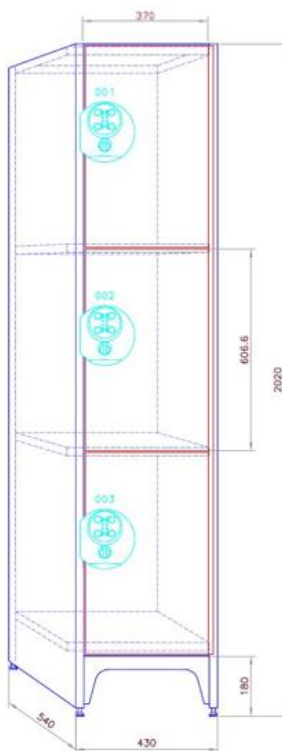

PHOTOS DE PRESENTATION :

BVCert. 6022475

CORPS & PORTES :  **Beige Ingénu Ral 9002 mat D1036 :**
CHOIX DES COLORIS PORTES :

-  Bleu Taubenblau Ral 5014 mat D1036
-  Bleu Electrique Ral 5012 mat D1036
-  Jaune Blé Ral 1021 mat D1036
-  Vert Printemps Ral 6018 mat D1036
-  Bleu Ultra-marine Ral 5002 mat D1036
-  Gris Granit Ral 7024 mat D1036
-  Violet Bruyère Ral 4003 mat D1036
-  Rouge Coquelicot Ral 3020 mat D1306

DESCRIPTIF TECHNIQUE DU CASIER TYPE 3040 :
IDEAL POUR : Etablissements scolaires, Salles de sport, Tourisme

DIMENSIONS : 1 colonne de 3 cases (Hauteur : 60 cm Largeur : 40 cm Profondeur : 54 cm) **Hauteur Hors Tout : 202 cm – Avec pan Incliné 222 cm – Avec montants courts 192 cm.**
AMENAGEMENT : Serrure de votre choix.

OPTIONS DISPONIBLES : Pan incliné, montants courts, plinthe, tablette, tube portemanteau, cloison, Porte-étiquette, Regards Plexiglass, Double entrée, ouverture centralisée.

POIDS : 48 kg le meuble individuel.